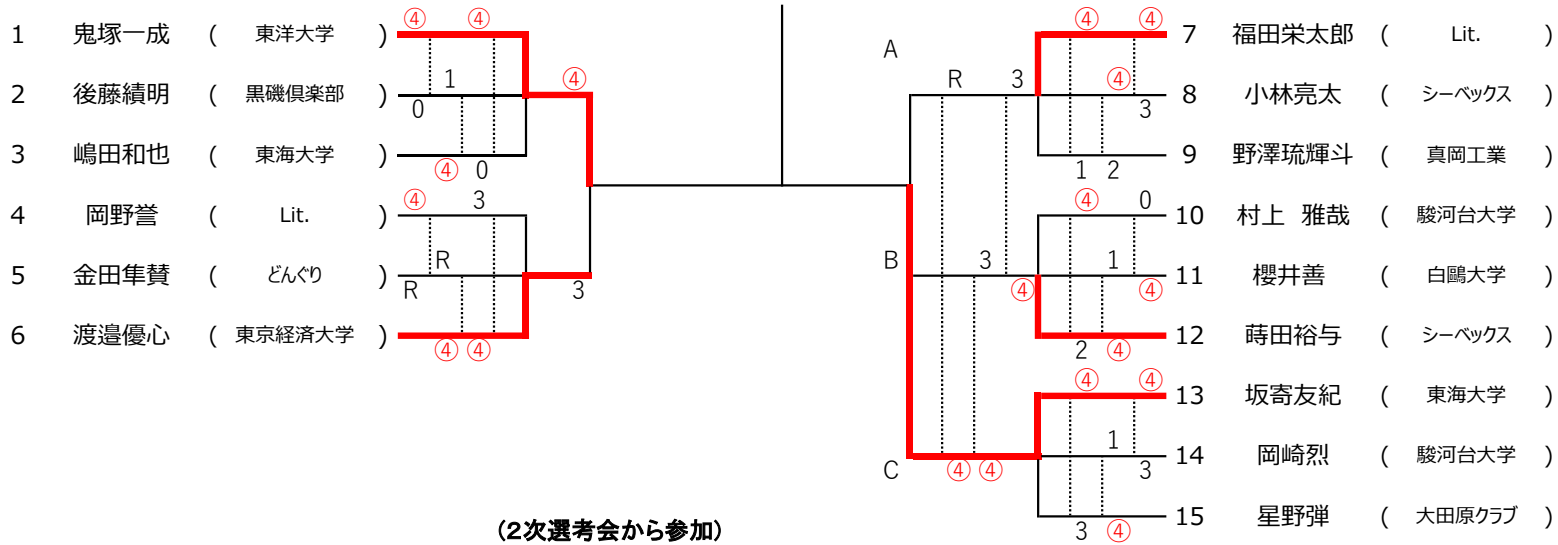

令和6年度 国体1次選考会（シングルス）

令和5年2月25日
屋板運動場テニスコート

成年男子

(2次選考会から参加)
推薦選手： 沼尾憲一

1次選考会通過者数
 ・ 試合結果の上位2名 (鬼塚一成、坂寄友紀)
 ・ 強化委員による推薦 (最大3名) (無し)

成年女子

	1	2	3	4	5	勝率	ゲーム差	順位
1 大野栞 (明治大学)		④	④	④	④	4/4		1
2 栗原蒼奈 (足利クラブ)	0		2	2	1	0/4		5
3 柳沼里彩 (白鷗大学)	1	④		1	2	1/4		4
4 梶原理央 (順天堂大学)	0	④	④		2	2/4		3
5 桑木愛花 (東京経済大学)	2	④	④	④		1/4		2